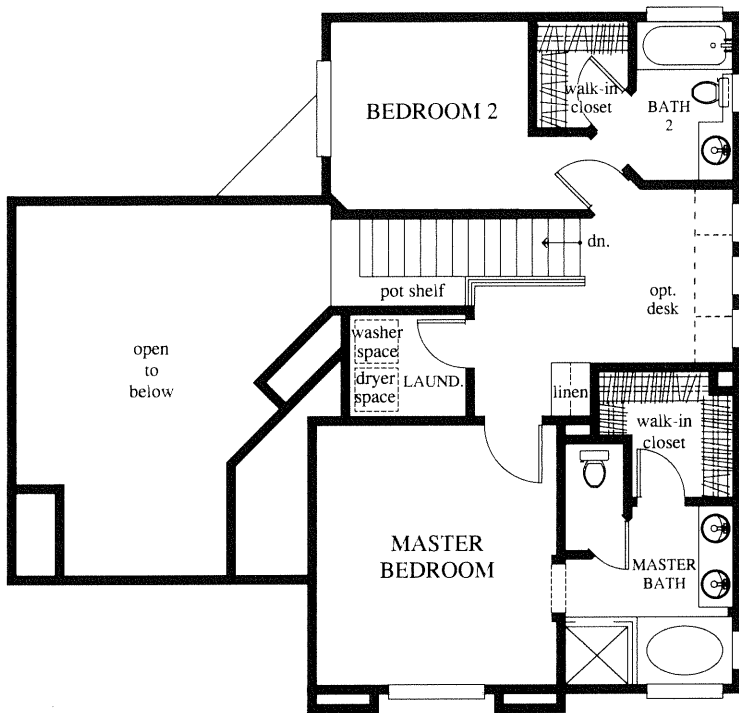

3 BEDROOMS

3 BATHS

OPTIONAL DEN

APPROX 1,544 SQ. FT.

SECOND FLOOR

FIRST FLOOR

OPTIONAL DEN