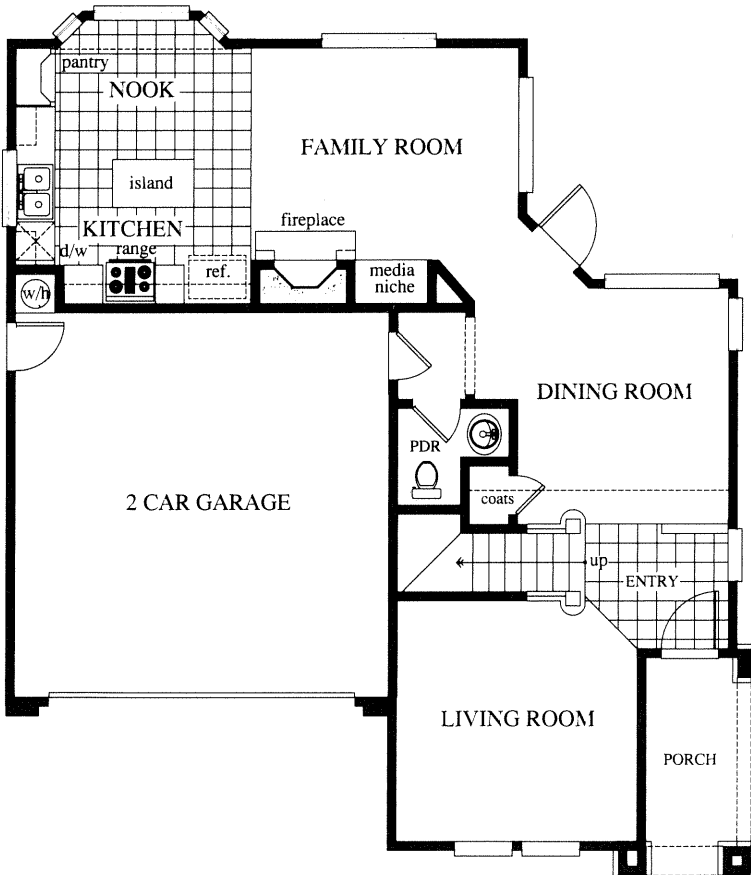

4 BEDROOMS  
 2 1/2 BATHS  
 OPTIONAL LOFT  
 APPROX 2,003 SQ. FT.

SECOND FLOOR

BEDROOM 4

FIRST FLOOR

OPTIONAL LOFT 2